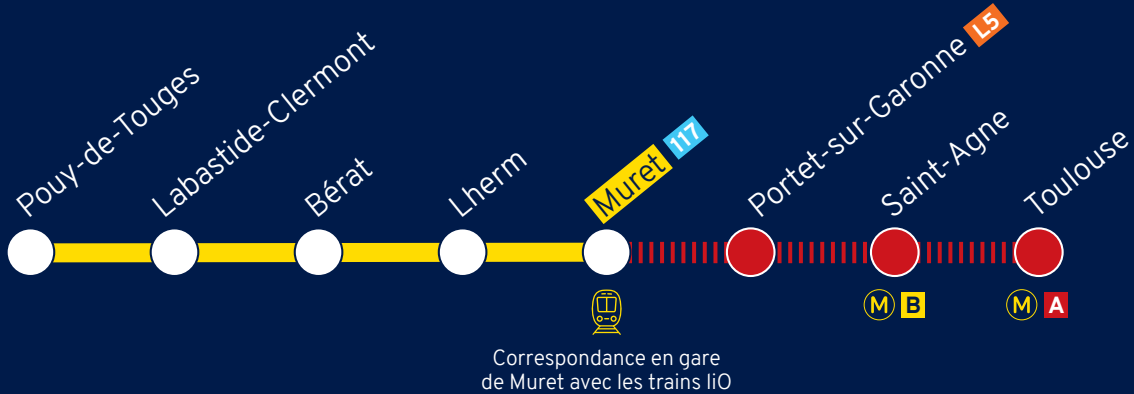

MA LIGNE 324 ÉVOLUE

Un parcours 🚦 rapide.
Une offre mieux répartie sur la journée.
Des cars qui circulent toute l'année.

Les nouveaux horaires
de ma ligne
lio-occitanie.fr

Vous allez jusqu'à Toulouse ?

Votre **ligne 324** vous amène en gare de Muret. Vous pourrez ainsi prendre un train liO pour un temps de parcours 🚦 rapide et/ou le réseau Tisséo pour 🚦 de destinations dans l'agglomération.

Légende :

- Arrêt desservi en liO Car
- Arrêt desservi en liO Train
- 117** Correspondance en bus Tisséo
- L5** Correspondance en train liO
- M** Correspondance en métro Tisséo

Terminus de la ligne de car

Les titres suivants sont acceptés sur votre parcours jusqu'à Toulouse :

FréquentiO

Votre abonnement liO Train FréquentiO vous permet d'accéder gratuitement à cette ligne.

Pastel +

Car liO + Train liO + Tisséo