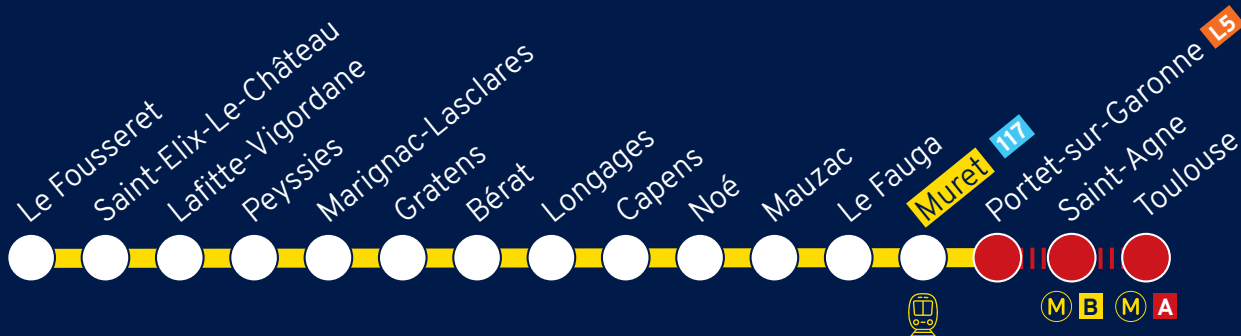

MA LIGNE 361 ÉVOLUE

Un parcours 🚦 rapide.
Une offre mieux répartie sur la journée.
Des cars qui circulent toute l'année.

Correspondance en gare de Muret avec les trains liO

Les nouveaux horaires de ma ligne

lio-occitanie.fr

Vous allez jusqu'à Toulouse ?

Votre **ligne 361** vous amène en gare de Muret. Vous pourrez ainsi prendre un train liO pour un temps de parcours 🚦 rapide et/ou le réseau Tisséo pour 🚦 de destinations dans l'agglomération.

Légende :

- Arrêt desservi en liO Car
- Arrêt desservi en liO Train
- 117 Correspondance en bus Tisséo
- 🚆 Correspondance en train liO
- M Correspondance en métro Tisséo

Terminus de la ligne de car

Les titres suivants sont acceptés sur votre parcours jusqu'à Toulouse :