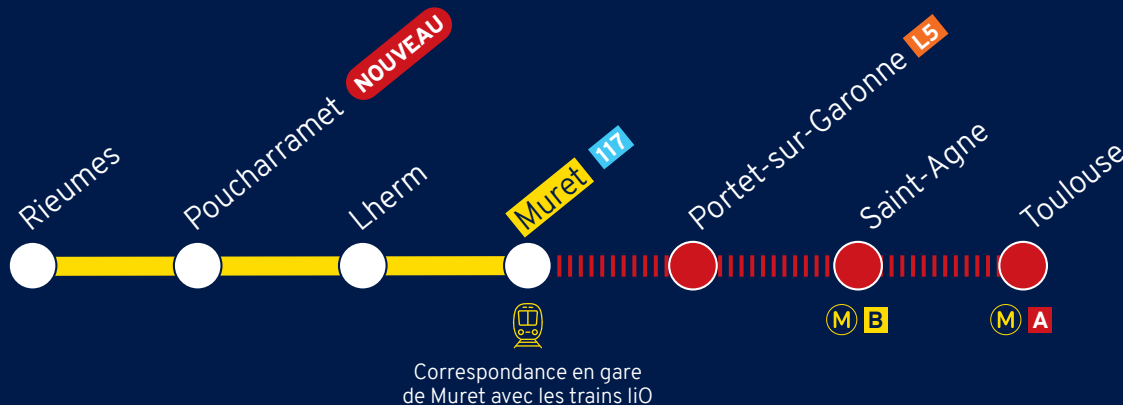

MA LIGNE 364 ÉVOLUE

Un parcours 🚡 rapide.
Une offre mieux répartie sur la journée.
Des cars qui circulent toute l'année.

Les nouveaux horaires
de ma ligne

lio-occitanie.fr

Vous allez jusqu'à Toulouse ?

Votre **ligne 364** vous amène en gare de Muret.
Vous pourrez ainsi prendre un train liO pour un
temps de parcours 🚡 rapide et/ou le réseau Tisséo
pour 🚡 de destinations dans l'agglomération.

Légende :

- Arrêt desservi en liO Car
- Arrêt desservi en liO Train
- NOUVEAU** Arrêt desservi à partir du 1^{er} septembre 2024
- 117** Correspondance en bus Tisséo
- L5** Correspondance en train liO
- Correspondance en train liO
- M** Correspondance en métro Tisséo

Terminus de la ligne de car

Les titres suivants sont acceptés sur votre parcours jusqu'à Toulouse :

FréquentiO

Votre abonnement liO Train FréquentiO vous permet d'accéder gratuitement à cette ligne.

Pastel +

Car liO + Train liO + Tisséo

Combi 31J

Abonnement mensuel combiné cars liO + Tisséo

Gratuité / Tarif solidaire

Titres solidarités acceptés indistinctement à bord des trains et des cars liO

NOUVEAU

Pour bénéficier du tarif le 🚡 attractif en combinant train & car liO, vous pouvez également bénéficier en avant-première du dispositif +=.