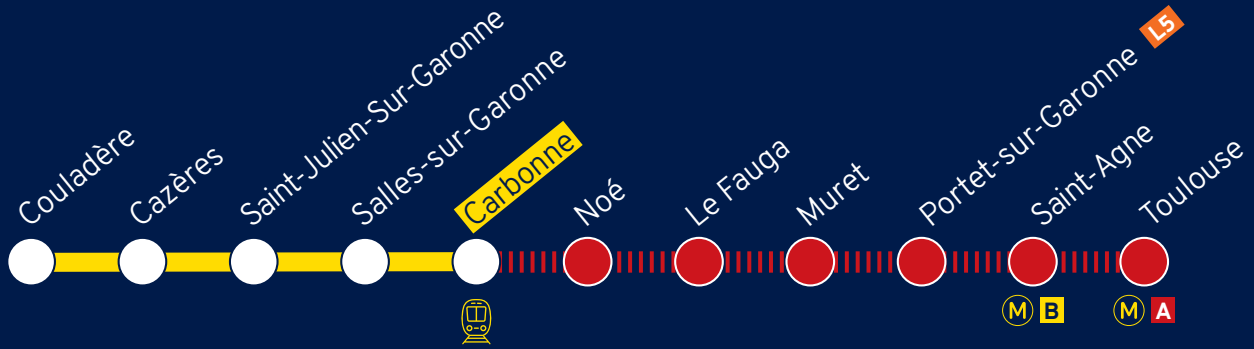

# MA LIGNE 380 ÉVOLUE

Un parcours ☀️ rapide.  
Une offre mieux répartie sur la journée.  
Des cars qui circulent toute l'année.

Correspondance en gare de Carbonne  
avec les trains liO pour Toulouse

**Les nouveaux horaires  
de ma ligne**

## Vous allez jusqu'à Toulouse ?

Votre **ligne 380** vous amène en gare de Muret.  
Vous pourrez ainsi prendre un train liO pour un  
temps de parcours ☀️ rapide et/ou le réseau Tisséo  
pour ☀️ de destinations dans l'agglomération.

## Légende :

- Arrêt desservi en liO Car
- Arrêt desservi en liO Train
- Correspondance en bus Tisséo
- Correspondance en train liO
- Correspondance en métro Tisséo

**Terminus de la ligne de car**

Les titres suivants sont acceptés sur votre parcours jusqu'à Toulouse :